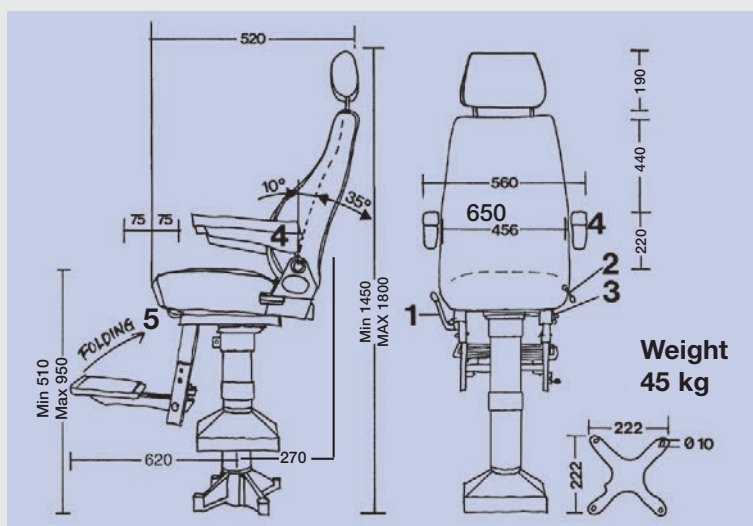

Art no. 3000

Sitting height 680-920 mm.

KF 306/VFA/Lift

Art no. 3001

Sitting height 660-850 mm.

KF 306/VFA/Lift

Art no. 3002

Sitting height 480-920 mm.

KF 306/VFA/100

Standard - Art no. 6000

Sitting height 510-950 mm.

Lower height: Cut the tube

KF 306 VFA er en avanceret styrehusstol med alle tænkelige indstillingsmuligheder, udført i en kraftig konstruktion og udformet ergonomisk rigtig i sæde og ryg, derfor KF 306 VFA, hvor der stilles ekstra krav til operatøren.

1. Drejbar 360°, udløserpal under sædet med 12 låsestillinger.
2. Pal for rygindstilling 0°-35°.
3. Håndtag for stoleindstilling forover og bagover fra 0°-15° + højdefinindstilling 65 mm.
4. Opklappelig armlæn justerbar fra 0°-100°.
5. Stolen kan skydes 150 mm frem og tilbage.
6. Polstring er udført med vulster på sæde og ryg, giver god støtte, så man sidder sikkert og stabil i hård sø.
7. Specialudstyr: Sikkerhedsbælte, nakkeudstyr, mekanisk affjedring, skånebetræk, eventuelt andet specialudstyr efter ønske.

1. Giratorio 360°. Pedal de desembrague bajo el asiento con 12 posiciones de cerradura.
2. Trinquete para el ajuste del respaldo 0°-35°.
3. Manija para el ajuste del sillón hacia delante y hacia atrás 0°-15°, y también ajuste fino de altura 65 mm.
4. Brazo plegable de 0°-100°.
5. Se puede empujar el sillón 150 mm hacia delante y hacia atrás.
6. El acolchado está hecho con almohadas de apoyo en silla y respaldo, ofreciendo buen soporte y seguridad u estabilidad en la mar gruesa.
7. Equipo especial: Cinturón de seguridad. Almohada de cabeza suspensión. Tapizados protectores, y otro equipo según deseo.